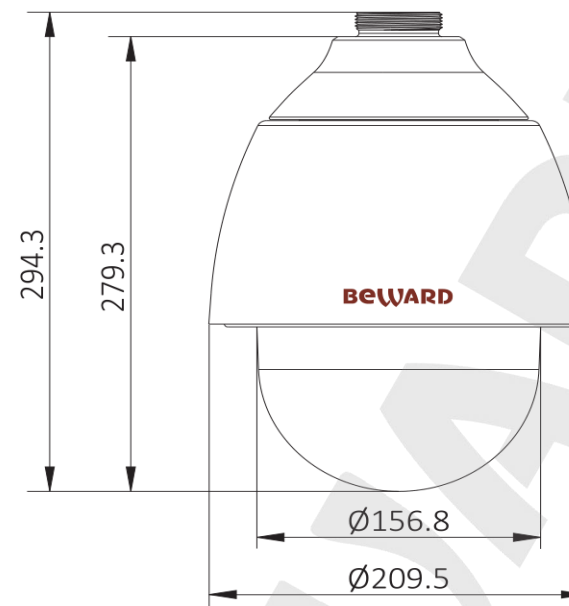

Потребляемая мощность	До 25.4 Вт (с обогревом)
Диапазон температур	От -40 до +50°C
Размеры (дхв)	Ø210x279 мм
Вес	2900 г

2. Комплект поставки.

- 2.1 Скоростная купольно-поворотная IP-камера 1 шт.
  2.2 Упаковочная тара 1 шт.

3. Назначение.

IP-камера BD143P30 предназначена для записи с разрешением до 3Мп в форматах H.265, H.264 и MJPEG.

4. Устройство и принцип работы.

3 Мп скоростная купольная IP-видеокамера BD143P30 уличного исполнения с функцией автокалибровки и поддержкой питания по High PoE 30 Вт предназначена для организации профессионального видеонаблюдения в суровых климатических условиях. Мощная оптика реализует 30-кратное оптическое увеличение, высокая скорость процессора обеспечивает быстрый переход между сценами. BD143P30 поддерживает эффективный формат обработки видеосигнала H.265. Малый вес и компактный размер облегчают монтаж и снижают вибрацию при установке на объекты с недостаточной жесткостью, например, на мачту.

5. Установка.

ВНИМАНИЕ! В случае установки видеокамеры на токопроводящую поверхность, во избежание попадания постороннего напряжения на корпус видеокамеры, эта поверхность должна быть заземлена!

6. Габаритный чертеж

7. Сертификация

Сертификат соответствия ЕАЭС N RU Д-РУ.РА01.В.77041/21
Срок действия с 18.10.2021 по 17.10.2026 г.

8. Утилизация

Изделие утилизировать как бытовую технику согласно правилам установленными органами самоуправления региона утилизации.

9. Гарантийные обязательства

Гарантийные обязательства представлены на сайте по ссылке:
<http://www.beward.ru/contact/service/>